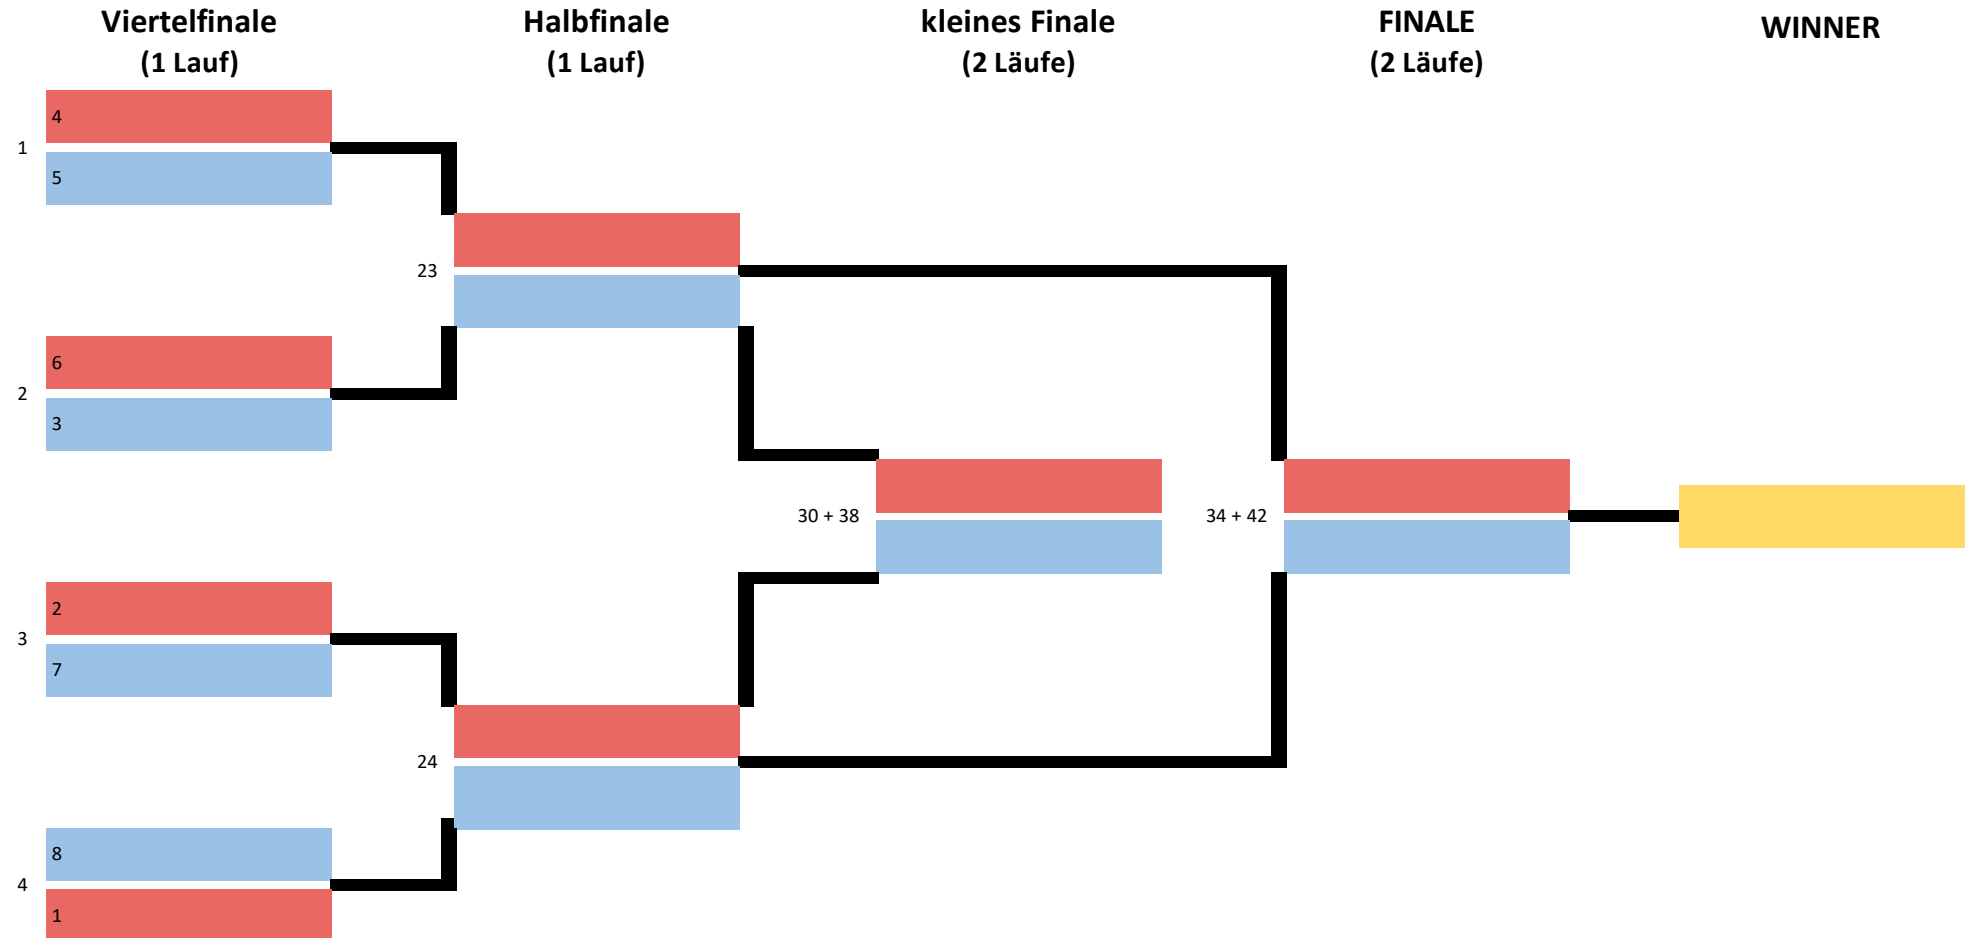

TASC-UAM 2019

Ski Alpin weiblich

Grundregeln:

- Startnummer ergeben sich aus der Platzierung im 1. DG