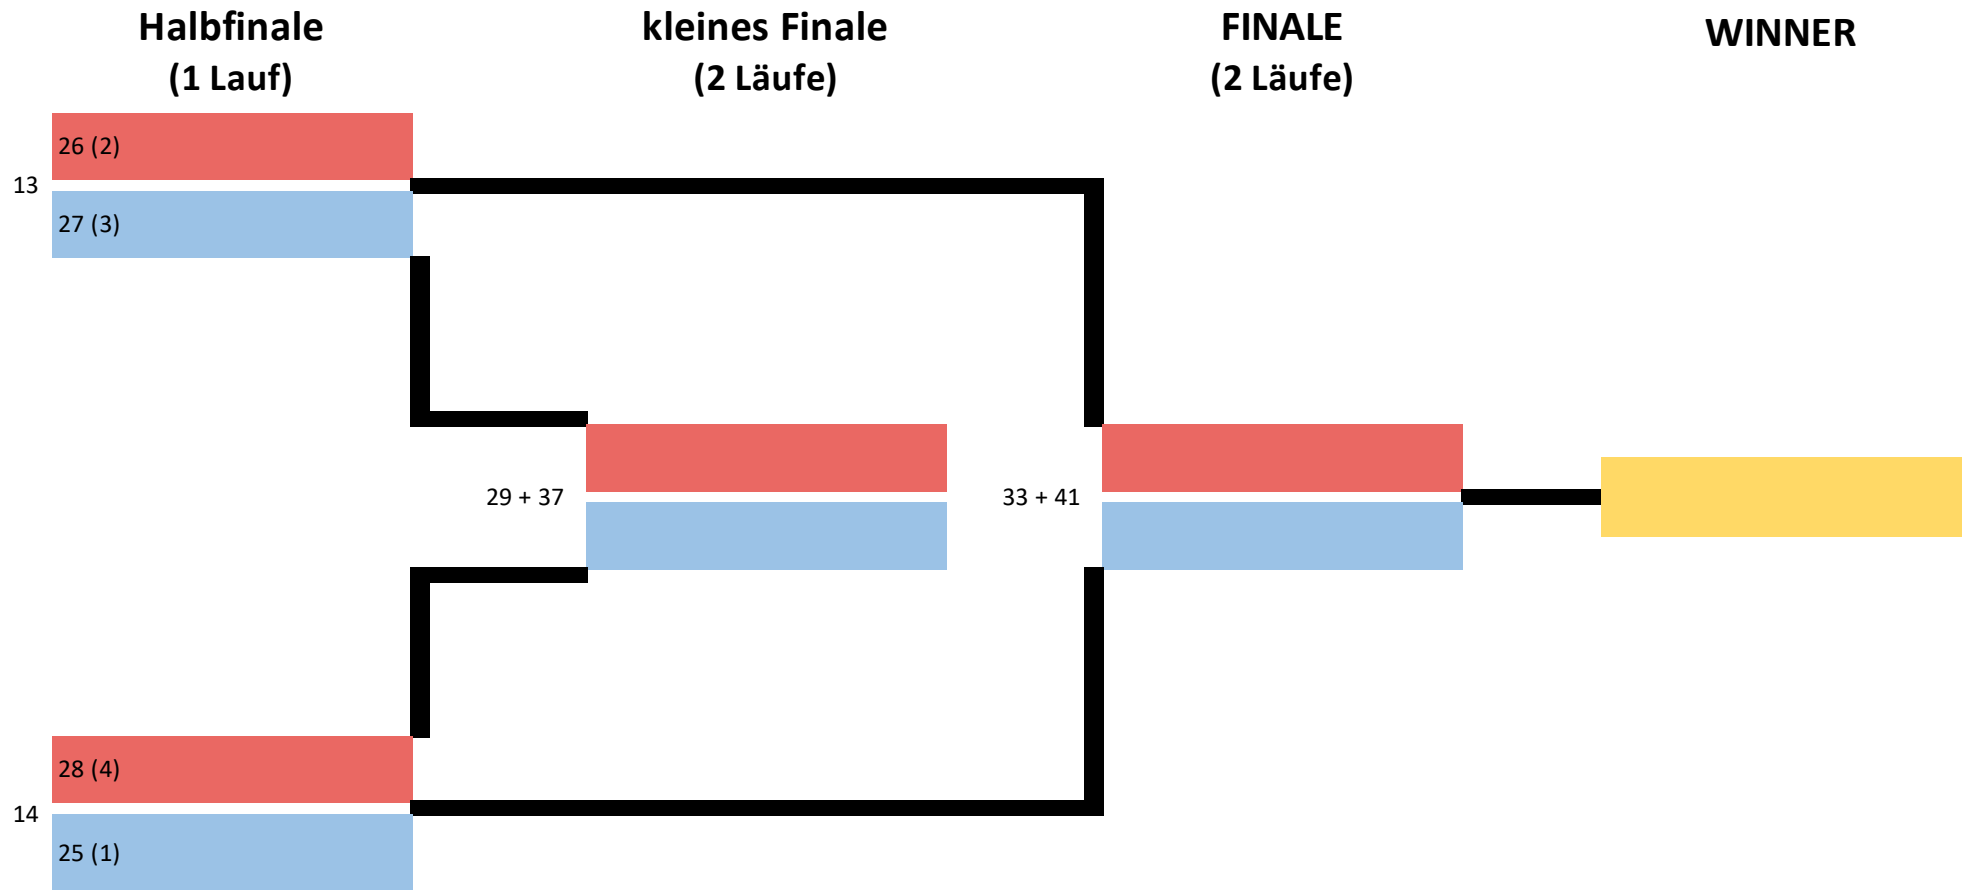

## Snowboard weiblich

- Startnummer ergibt sich aus der Platzierung im 1. DG
- Zahl in Klammer ist die Platzierung im 1. DG