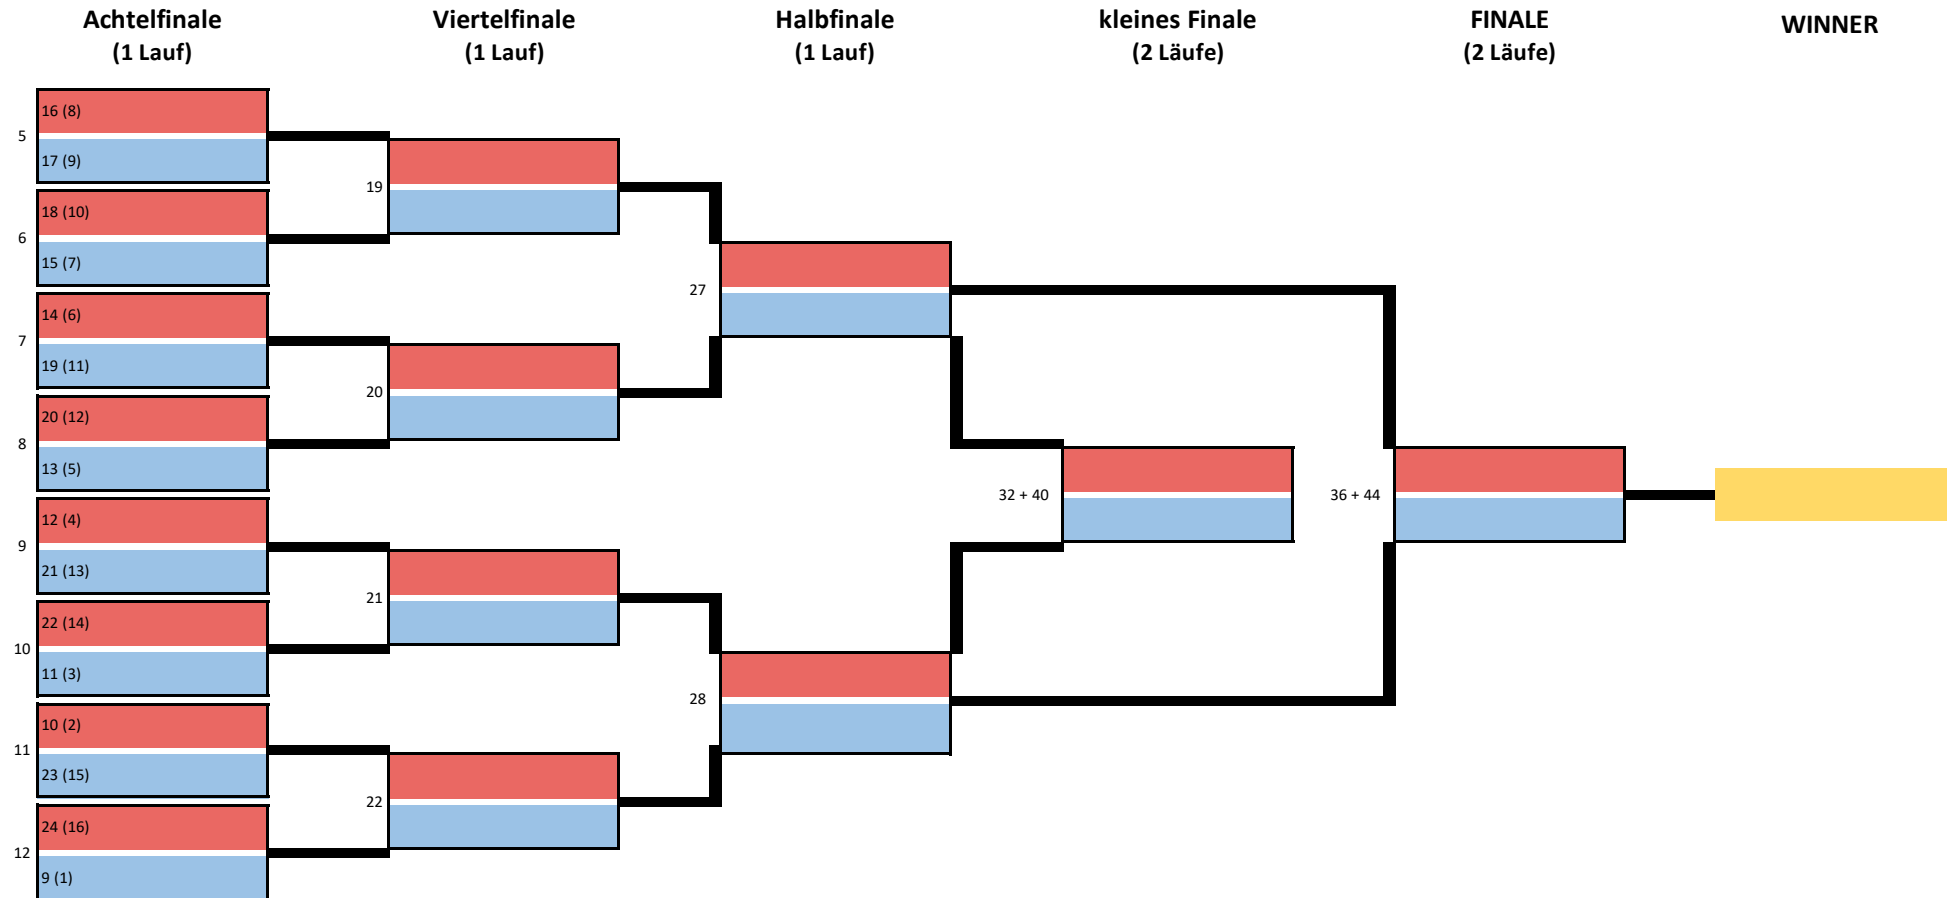

TASC-UAM 2019

Ski Alpin männlich

- Startnummer ergeben sich aus Platzierung im 1. DG
- Zahl in Klammer ist die Platzierung im 1. DG