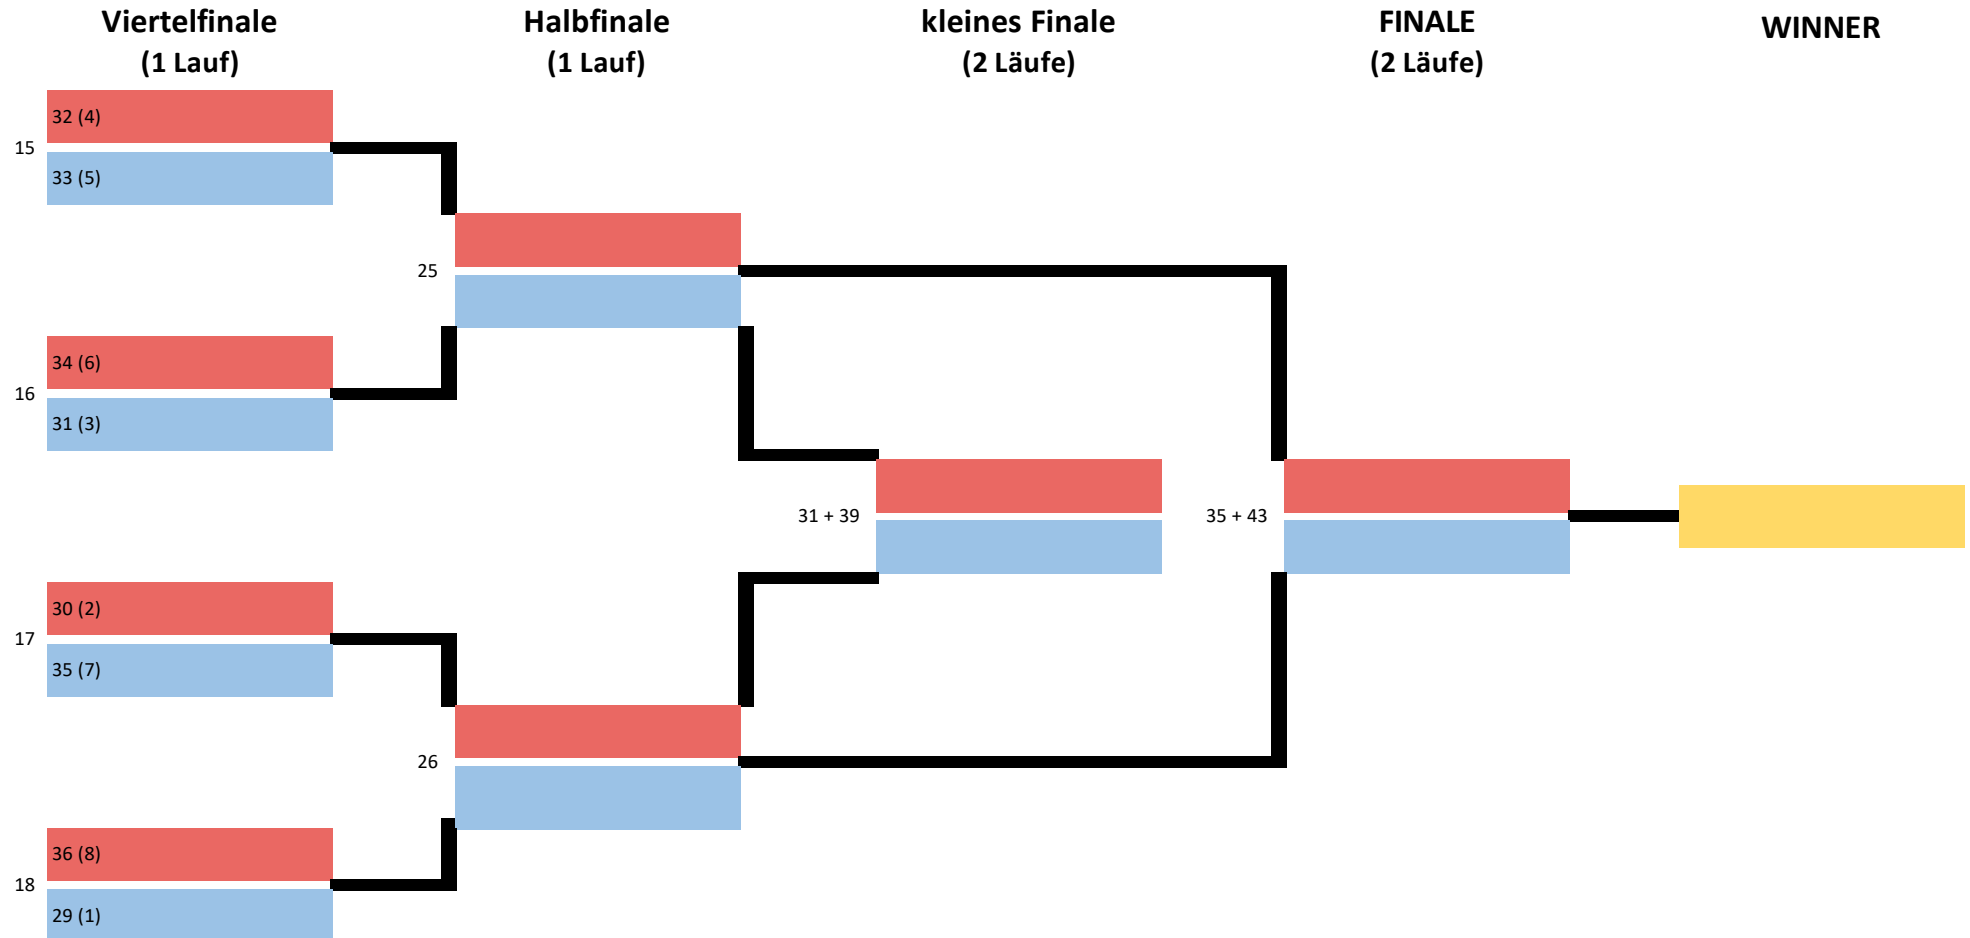

TASC-UAM 2019

Snowboard männlich

- Startnummer ergeben sich aus der Platzierung im 1. DG
- Zahl in der Klammer ist die Platzierung im 1. DG