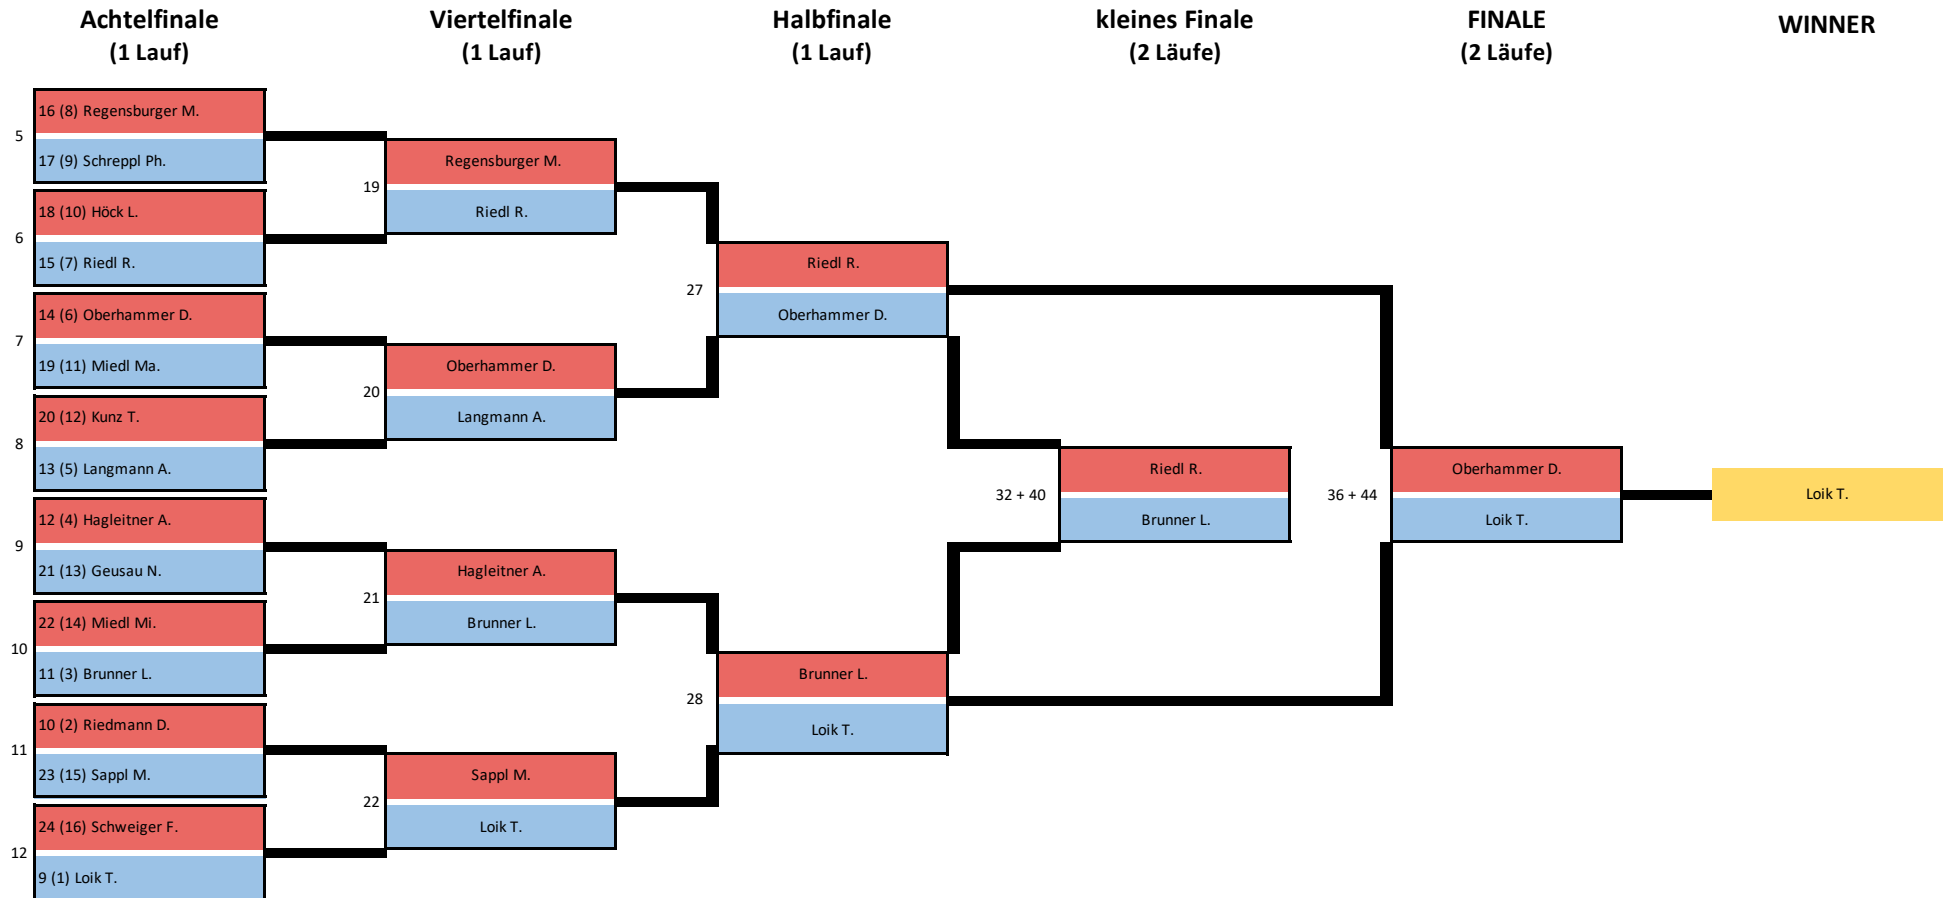

## Ski Alpin männlich

- Startnummer ergeben sich aus Platzierung im 1. DG
- Zahl in Klammer ist die Platzierung im 1. DG