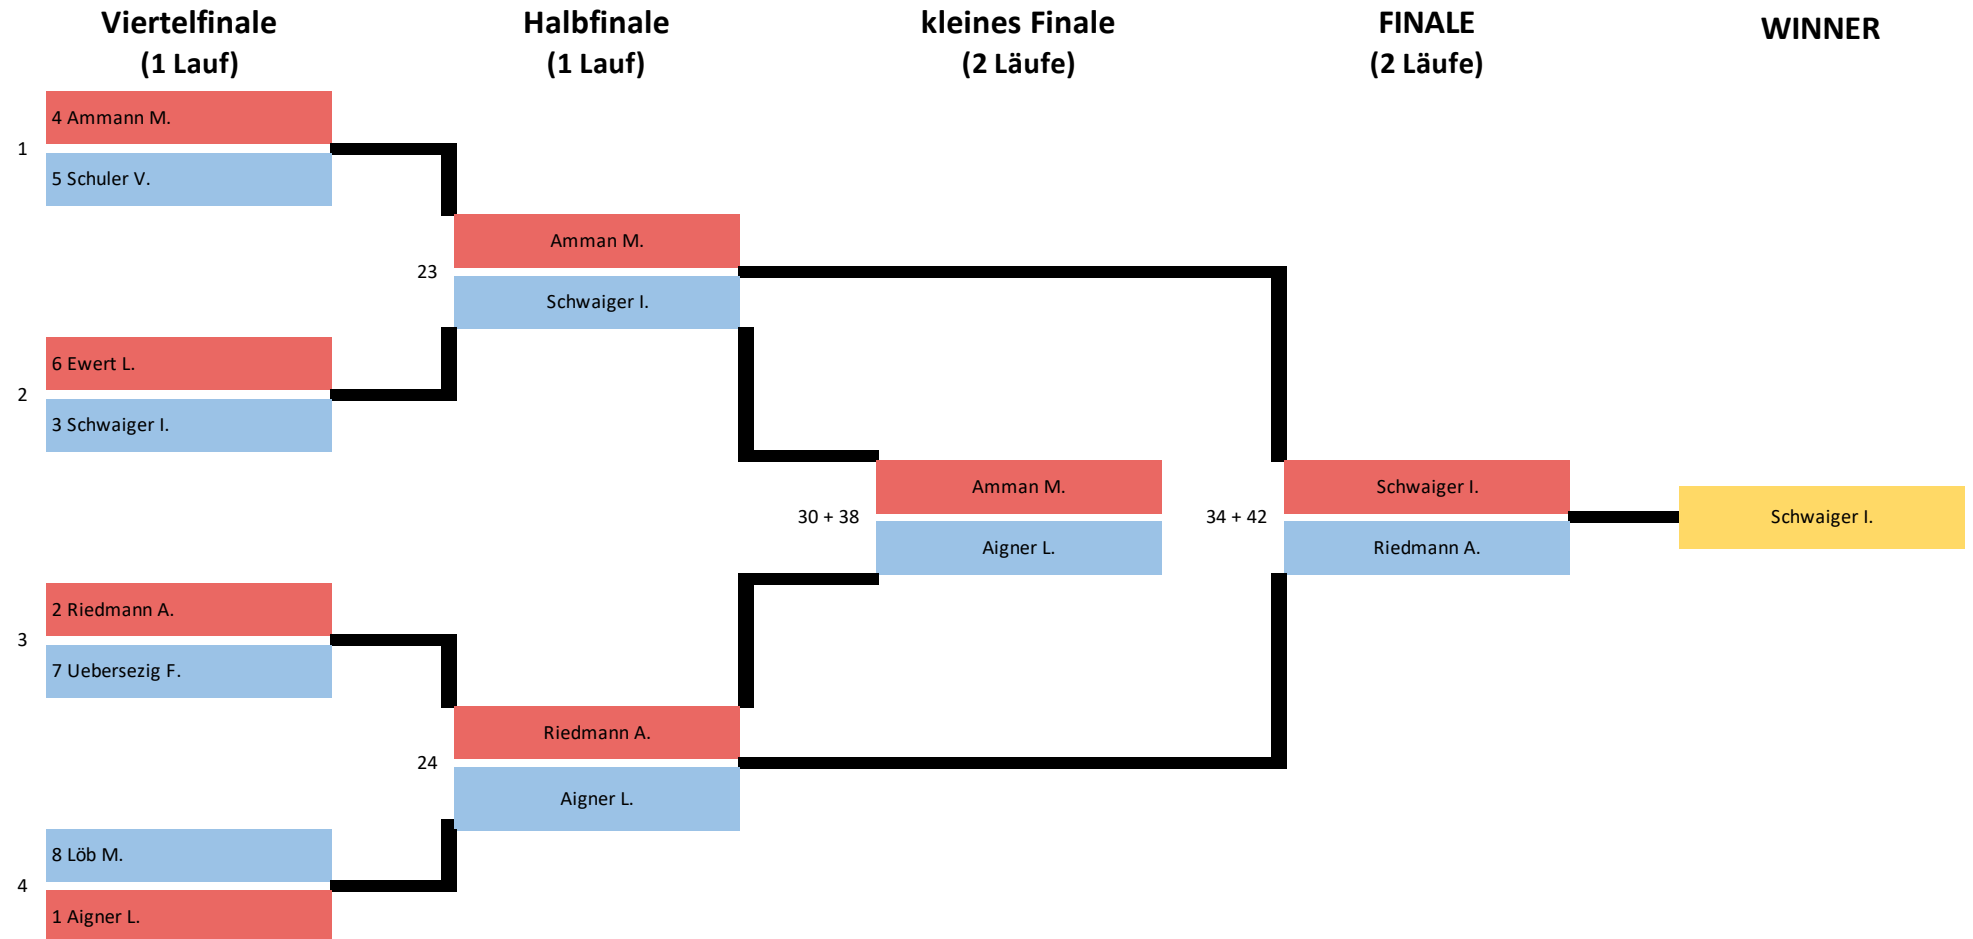

TASC-UAM 2019

Ski Alpin weiblich

Grundregeln:

- Startnummer ergeben sich aus der Platzierung im 1. DG